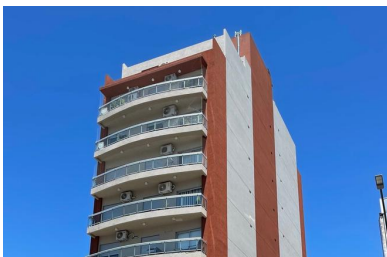

**RICARDO BALBIN 3360, Saavedra**

**USD 230.000.-**

**Descripción**

DEPARTAMENTOS DE 1, 2 Y 3 AMBIENTES / CALEFACCIÓN POR ESTUFA TIRO BALANCEADO / COCINA A GAS / BAÑO COMPLETO / CONEXIÓN PARA A/A SPLIT SIN EQUIPO / GRIFERIA FV EN TODOS LOS SANITARIOS / MESADA DE GRANITO CON BACHA DE ACERO INOXIDABLE / FRENTE E INTERIORES DE PLACARD EN DORMITORIO PRINCIPAL / PISOS DE CERÁMICO O PORCELANATO / MUEBLES DE COCINA ALTOS Y BAJOS.

**Unidades Disponibles**

Unidad	Superficie	Ambientes	Precios
BALBIN 3300	67.60 M2	3	USD 230000.-

**Servicios**

- ✔ Agua Corriente
- ✔ Cloaca
- ✔ Gas Natural
- ✔ Internet
- ✔ Electricidad
- ✔ Pavimento
- ✔ Telefono
- ✔ Cable
- ✔ Calefacción
- ✔ Apto profesional
- ✔ Preinstalación de A/A
- ✔ Luminoso