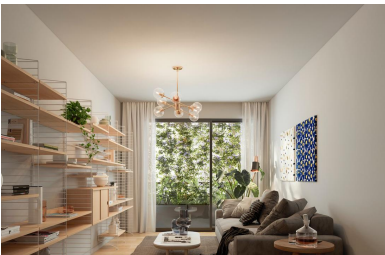

ARIAS 4970, Saavedra

USD 95.000.-

Descripción

ULTIMO LANZAMIENTO!! NUEVO EMPRENDIMIENTO EN POZO / EDIFICIO DE GRAN CATEGORÍA / EXCELENTE UBICACIÓN / DEPARTAMENTOS DE 1 Y 2 AMBIENTES / EDIFICIO DE 4 PISOS / 15 UNIDADES, 4 POR PISO (EN SU PLANTA TIPO) / APTO PROFESIONAL / EXCELENTE CALIDAD CONSTRUCTIVA / EQUIPADO A GAS NATURAL / COCHERA OPCIONAL EN PLANTA BAJA

Unidades Disponibles

Unidad	Superficie	Ambientes	Precios
ARIAS 4900	40.52 M2	2	USD 95000.-
ARIAS 4900	40.52 M2	2	USD 104482.-

Servicios

✓ Agua Corriente

✓ Electricidad

✓ Cloaca

✓ Pavimento

✓ Gas Natural