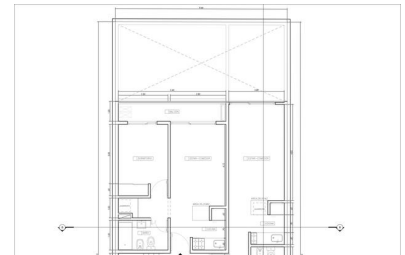

ARIAS 4970, Saavedra

USD 95.000.-

Descripción

ULTIMO LANZAMIENTO!! NUEVO EMPRENDIMIENTO EN POZO / EDIFICIO DE GRAN CATEGORÍA / EXCELENTE UBICACIÓN / DEPARTAMENTOS DE 1 Y 2 AMBIENTES / EDIFICIO DE 4 PISOS / 15 UNIDADES, 4 POR PISO (EN SU PLANTA TIPO) / APTO PROFESIONAL / EXCELENTE CALIDAD CONSTRUCTIVA / EQUIPADO A GAS NATURAL / COCHERA OPCIONAL EN PLANTA BAJA

Unidades Disponibles

Unidad	Superficie	Ambientes	Precios
ARIAS 4900	40.52 M2	2	USD 95000.-
ARIAS 4900	40.52 M2	2	USD 104482.-

Servicios

✓ Agua Corriente

✓ Electricidad

✓ Cloaca

✓ Pavimento

✓ Gas Natural