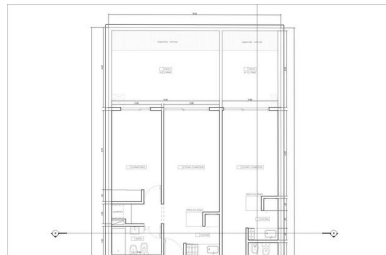

ARIAS 4970, Saavedra

USD 95.000.-

Descripción

ULTIMO LANZAMIENTO!! NUEVO EMPRENDIMIENTO EN POZO / EDIFICIO DE GRAN CATEGORÍA / EXCELENTE UBICACIÓN / DEPARTAMENTOS DE 1 Y 2 AMBIENTES / EDIFICIO DE 4 PISOS / 15 UNIDADES, 4 POR PISO (EN SU PLANTA TIPO) / APTO PROFESIONAL / EXCELENTE CALIDAD CONSTRUCTIVA / EQUIPADO A GAS NATURAL / COCHERA OPCIONAL EN PLANTA BAJA

Unidades Disponibles

Unidad	Superficie	Ambientes	Precios
ARIAS 4900	40.52 M2	2	USD 95000.-
ARIAS 4900	40.52 M2	2	USD 104482.-

Servicios

✓ Agua Corriente

✓ Electricidad

✓ Cloaca

✓ Pavimento

✓ Gas Natural