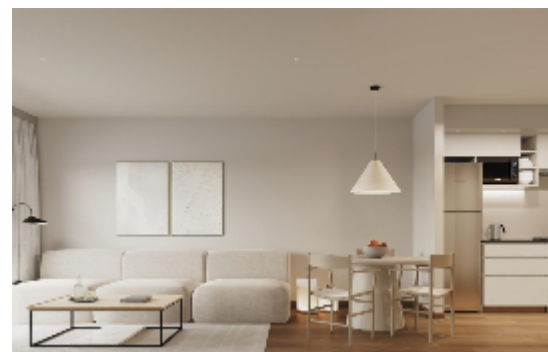

CIVILE
PROPIEDADES

En Pozo

WASHINGTON 3691

Edificio en Saavedra

Nuevo proyecto Washington 3691 . Edificio de 4 pisos. Excelente oportunidad de inversión! Barrio de Saavedra a pasos de Avenida Balbin. Sobre calle Washington 3691, entre Jaramillo y Av. Crisologo Larralde-. Unidades monoambiente, 2 ambientes y 3 ambientes. Apto profesional. Equipadas con gas natural, pre- instalacion para equipos de aire acondicionado. placard con interiores. Agua caliente central. Mesada de granito con bacha de acero inoxidable, grifería monocomando. Baños completos. Conexión para lavarropas bajo mesada en cocina. Amplios y luminosos balcones. Consulta por plan de financiación. Anticipo y cuotas.-