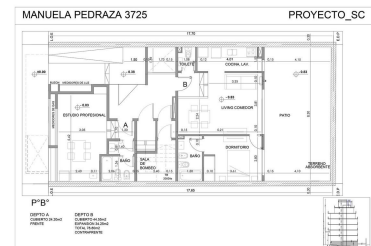

MANUELA PEDRAZA 3725, Saavedra

USD 85.000.-

Descripción

MANUELA PEDRAZA 3725 / EXCELENTE UBICACION / EDIFICIO DE GRAN CATEGORIA , 6 PISOS, 14 UNIDADES / DEPARTAMENTOS DE 1 Y 2 AMBIENTES / COCINA A GAS / PISOS DE PORCELANATO / MUEBLES DE COCINA ALTOS Y BAJOS / GRIFERIA FV EN TODOS LOS SANITARIOS Y BAÑO COMPLETO / EXCELENTE CALIDAD CONSTRUCTIVA / APTO PROFESIONAL

Unidades Disponibles

Unidad	Superficie	Ambientes	Precios
Manuela Pedraza 3700	44.54 M2	1	USD 85000.-
Manuela Pedraza 3700	38.9 M2	1	USD 89000.-

Servicios

- ✔ Agua Corriente
- ✔ Cloaca
- ✔ Gas Natural
- ✔ Electricidad
- ✔ Pavimento
- ✔ Calefacción
- ✔ Apto profesional
- ✔ Preinstalación de A/A
- ✔ En construcción