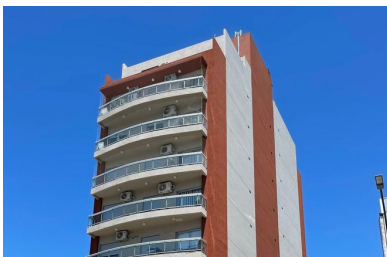

RICARDO BALBIN 3360, Saavedra

USD 170.000.-

Descripción

DEPARTAMENTOS DE 1, 2 Y 3 AMBIENTES / CALEFACCIÓN POR ESTUFA TIRO BALANCEADO / COCINA A GAS / BAÑO COMPLETO / CONEXIÓN PARA A/A SPLIT SIN EQUIPO / GRIFERIA FV EN TODOS LOS SANITARIOS / MESADA DE GRANITO CON BACHA DE ACERO INOXIDABLE / FRENTE E INTERIORES DE PLACARD EN DORMITORIO PRINCIPAL / PISOS DE CERÁMICO O PORCELANATO / MUEBLES DE COCINA ALTOS Y BAJOS.

Unidades Disponibles

Unidad	Superficie	Ambientes	Precios
Av. Ricardo Balbin 3300	67.6 M2	3	USD 170000.-

Servicios

- ✓ Agua Corriente
- ✓ Cloaca
- ✓ Gas Natural
- ✓ Internet
- ✓ Electricidad
- ✓ Pavimento
- ✓ Telefono
- ✓ Cable
- ✓ Calefacción
- ✓ Apto profesional
- ✓ Preinstalación de A/A
- ✓ Luminoso